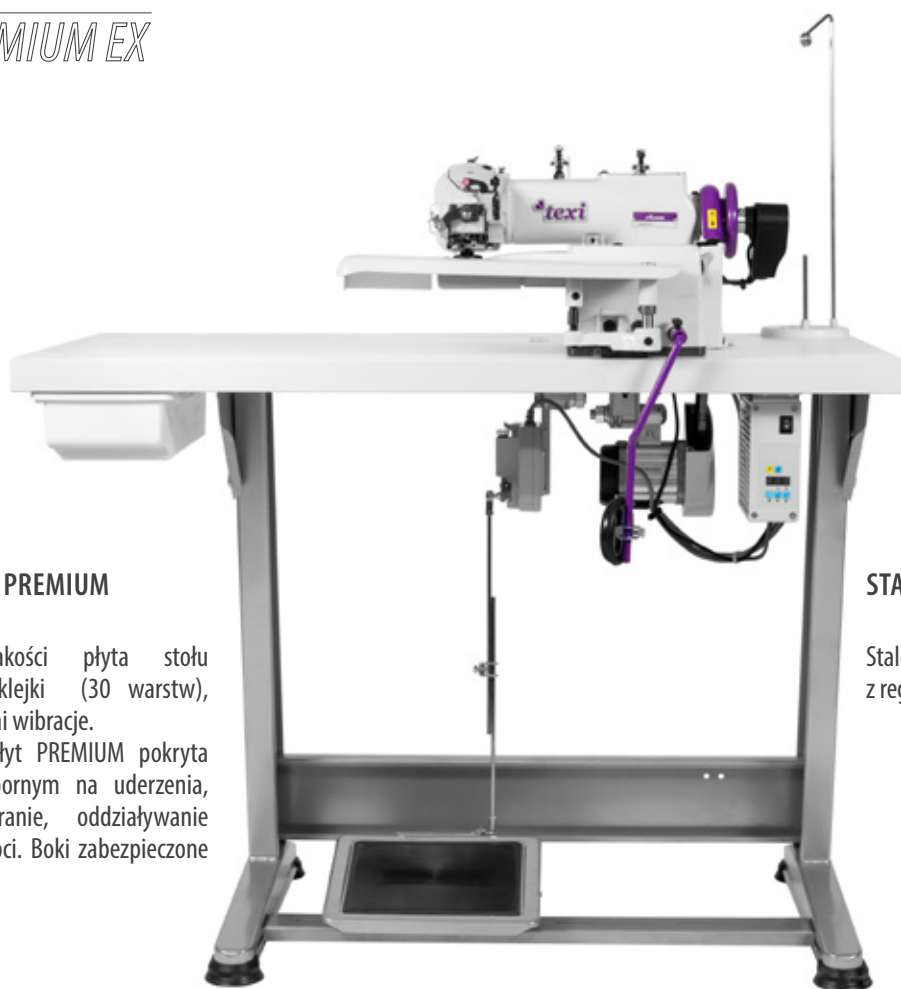

texi® ACCURA

Podszywarka do cienkich i średnich materiałów. Wyposażona w energooszczędny silnik AC Servo i pozycjonowanie igły.
Doskonała do rękawów, mankietów, nogawek, spódnic, żakietów itp.

Specyfikacja techniczna:

- uniwersalna podszywarka do ściegu jednostronnie krytego
- nastawny przeskok ściegu (interwał) 1:1 / 1:2
- maksymalna prędkość szycia 2.500 ściegów/min.
- długość ściegu 3-8 mm
- energooszczędny silnik AC Servo 550 W
- system igieł 2140 TP

texi
PREMIUM EX

2 YEARS WARRANTY

2-letnia gwarancja

TABLE TOP TA PREMIUM

Najwyższej jakości płyta stołu z brzozonej sklejki (30 warstw), znakomicie tłumi wibracje. Powierzchnia płyt PREMIUM pokryta laminatem odpornym na uderzenia, odpryski, ścieranie, oddziaływanie oleju oraz wilgoci. Boki zabezpieczone listwami ABS.

STAND PREMIUM SILVER

Stalowa, stabilna i trwała podstawa z regulowaną wysokością (72 - 82 cm).

WIĘCEJ MOCY. MNIEJ KOSZTÓW.

Podszycarka wyposażona w energooszczędny silnik Texi Power 550 S.

Energooszczędne silniki AC Servo pracują tylko wtedy, gdy maszyna szyje.