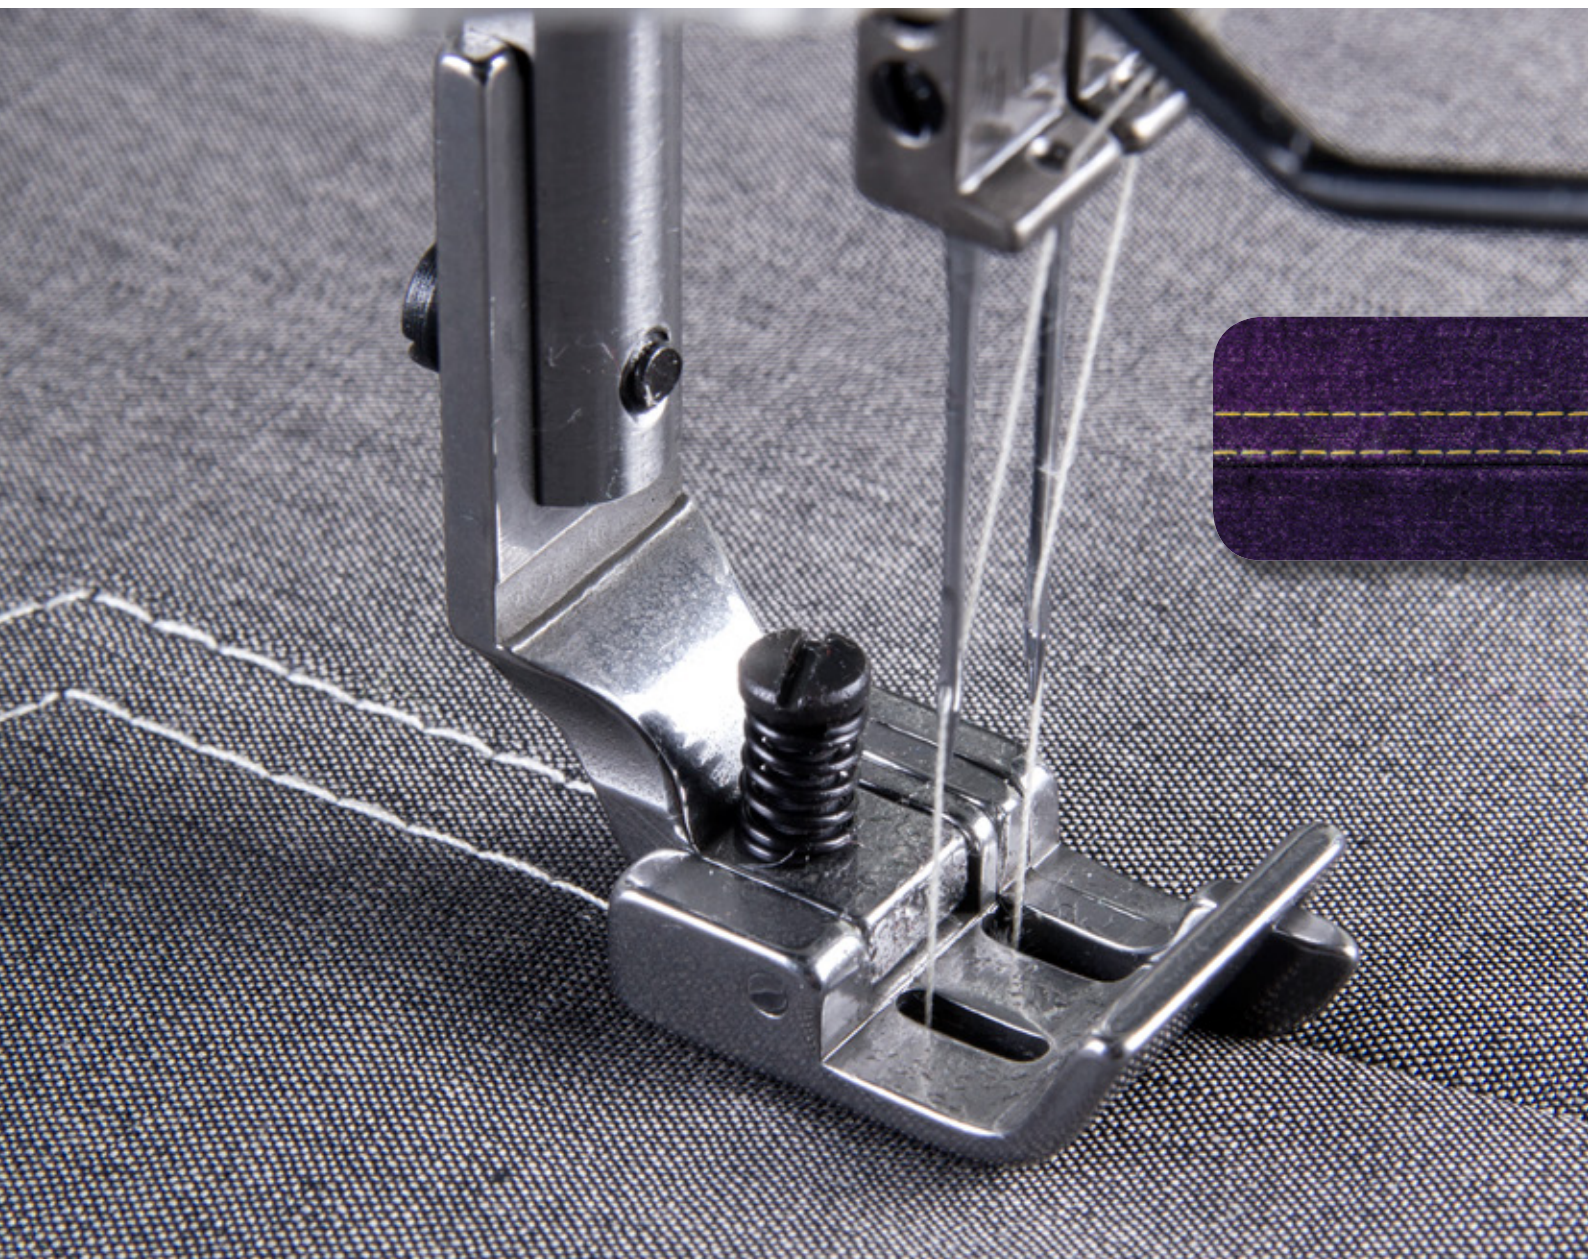

texi® TWIN MS

Stebnówka 2-igłowa z wyłączanymi igłami, do szycia lekkich i średnich materiałów. Wyposażona w energooszczędny silnik AC Servo, pozycjonowanie igły i oświetlenie pola pracy LED.

Specyfikacja techniczna:

- transport dolny ząbkowy i górny igłowy
- wyłączane igły
- rozstaw igieł 6,4 mm
- automatyczne pozycjonowanie igły
- maksymalna prędkość szycia 3.000 ściegów/min
- długość ściegu do 5 mm
- centralne smarowanie
- energooszczędny silnik AC Servo 550 W
- oświetlenie pola pracy LED
- system igieł 135x5

texi
PREMIUM EX

2 YEARS WARRANTY

2-letnia gwarancja

TABLE TOP TMS PREMIUM

Najwyższej jakości płyta stołu z brzozonej sklejki (30 warstw), znakomicie tłumi wibracje. Powierzchnia płyt PREMIUM pokryta laminatem odpornym na uderzenia, odpryski, ścieranie, oddziaływanie oleju oraz wilgoci. Boki zabezpieczone listwami ABS.

STAND PREMIUM SILVER

Stalowa, stabilna i trwała podstawa z regulowaną wysokością (72 - 82 cm).

WIĘCEJ MOCY. MNIEJ KOSZTÓW.

Stebnówka wyposażona w energooszczędny silnik Texi Power 550 S.

Energooszczędne silniki AC Servo pracują tylko wtedy, gdy maszyna szyje.