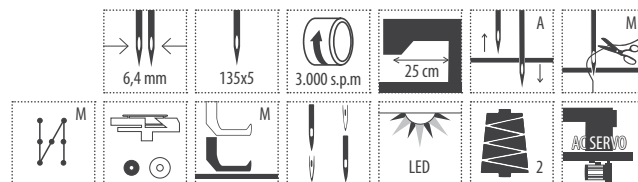

texi® TWIN MS

Stebnówka 2-igłowa z wyłączanymi igłami, do szycia lekkich i średnich materiałów. Wyposażona w energooszczędny silnik AC Servo, pozycjonowanie igły i oświetlenie pola pracy LED.

Specyfikacja techniczna:

- transport dolny ząbkowy i górny igłowy
- wyłączane igły
- rozstaw igieł 6,4 mm
- automatyczne pozycjonowanie igły
- maksymalna prędkość szycia 3.000 ściegów/min
- długość ściegu do 5 mm
- centralne smarowanie
- energooszczędny silnik AC Servo 550 W
- oświetlenie pola pracy LED
- system igieł 135x5