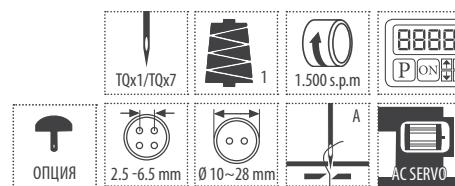

texi X

1-игольная, 1-ниточная пуговичная машина со встроенным серводвигателем. Предназначена для пришивания пуговиц с 2 и 4 отверстиями параллельно и накрест. Стандартно оснащена панелью управления для изменения количества стежков в цикле.

Технические характеристики:

- машина для пришивания пуговиц плоских или на ножке (при установке специальной лапки)
- 8, 16 или 32 стежков в цикле
- пришивает пуговицы диаметром 10 - 28 мм
- расстояние между отверстиями 2,5 - 6,5 мм
- скорость шитья до 1.500 стежков/мин
- автоматическая обрезка нити
- автоматический подъем лапки
- напряжение 220-240 В
- встроенный энергосберегающий серводвигатель
- иглы TQx1 или TQx7 (для пуговиц на ножке)