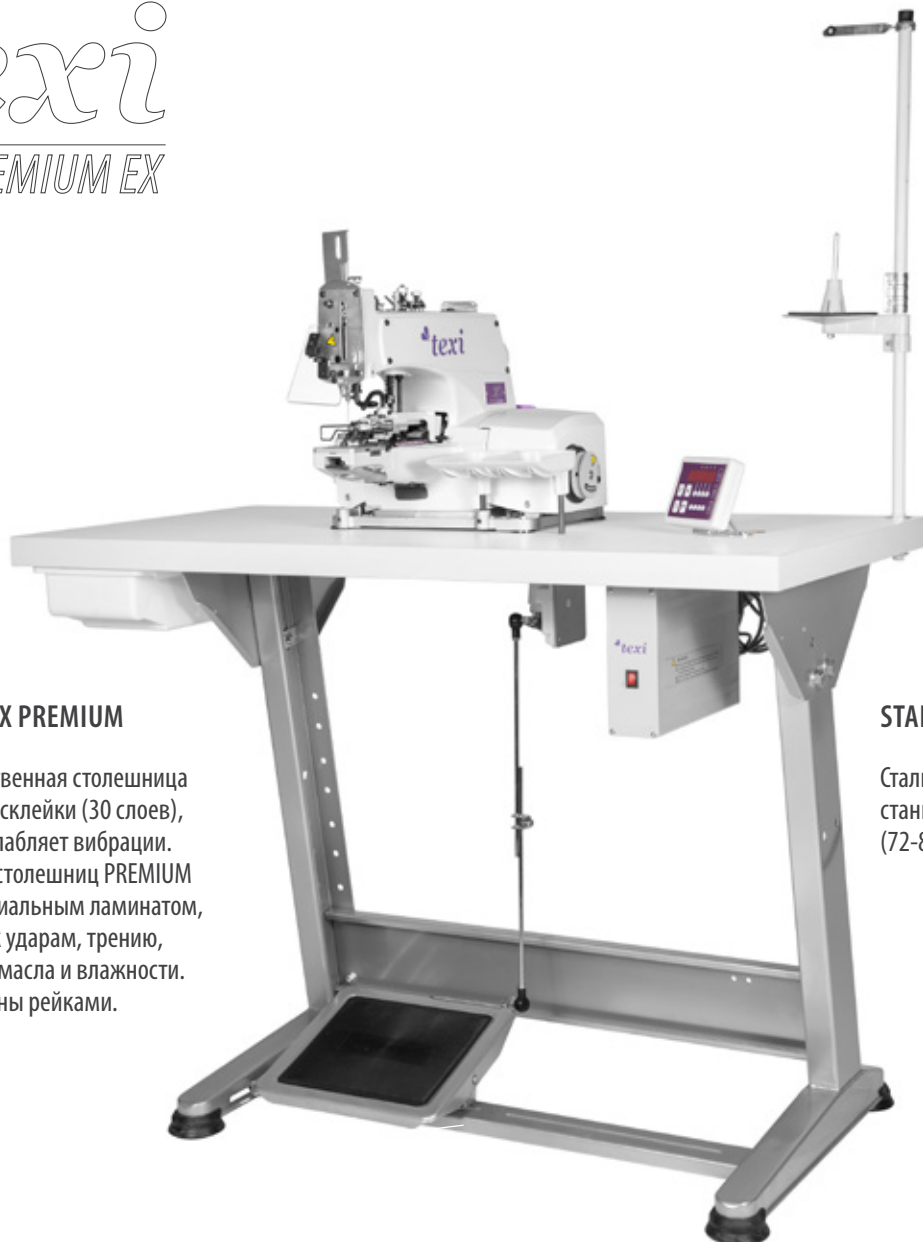

texi
PREMIUM EX

2 YEARS WARRANTY

2-летняя гарантия

TABLE TOP TX PREMIUM

Высококачественная столешница из березовой склейки (30 слоев), прекрасно ослабляет вибрации. Поверхность столешниц PREMIUM покрыта специальным ламинатом, устойчивым к ударам, трению, воздействию масла и влажности. Бока защищены рейками.

STAND PREMIUM SILVER

Стальная, стабильная и надежная станина с регулируемой высотой (72-82 см).

БОЛЬШЕ МОЩНОСТИ. МЕНЬШЕ ЗАТРАТ.

Встроенный энергосберегающий серводвигатель.