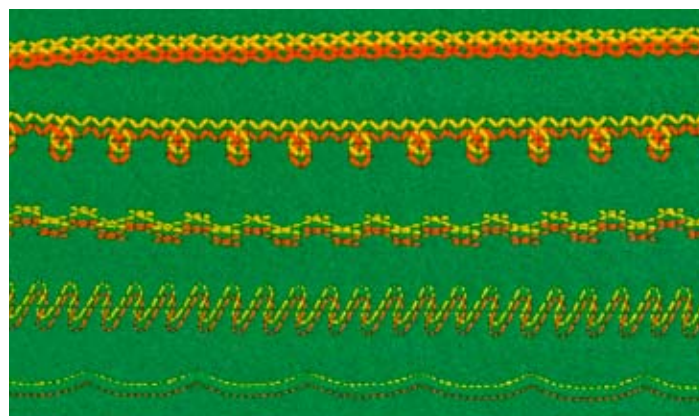

Dekoruj pięknie...

SCHMETZ igły do maszyn domowych

www.strima.com

podwójna igła,
podwójny ścieg

Kod towaru	Nazwa towaru
130/705 H ZWI SCS 2,0 80 UNIVERSAL TWIN	rozstaw 2,0 mm, 2x80 do ściegu ozdobnego
130/705 H ZWI SCS 4,0 80 UNIVERSAL TWIN	rozstaw 4,0mm, 2x80 do ściegu ozdobnego
130/705 H-ZWI BR 6,0 100 UNIVERSAL TWIN	rozstaw 6,0mm, 2x100 do ściegu ozdobnego
130/705 H-S ZWI SMS 4,0 75 STRETCH TWIN	rozstaw 4,0mm, 2x75, do stretchu, do ściegu ozdobnego
130/705 H-S SMS 2,5 75 STRETCH TWIN	rozstaw 2,5 mm, 2x75, do stretchu, do ściegu ozdobnego
130/705 H SES 2,5 80, 100 ZWIHO	rozstaw 2,5mm, 1x80, 1x100 do mereżki, do ściegu ozdobnego

potrójna igła,
potrójny ścieg

Kod towaru	Nazwa towaru
130/705 H DRI SCS 2,5 80 DRILLING	rozstaw 2,5mm, 3x80 potrójna igła do ściegu ozdobnego

Jak kupić? Sprzedaż, zdjęcia, opisy, filmy "jak szyc?" **www.strima.com**