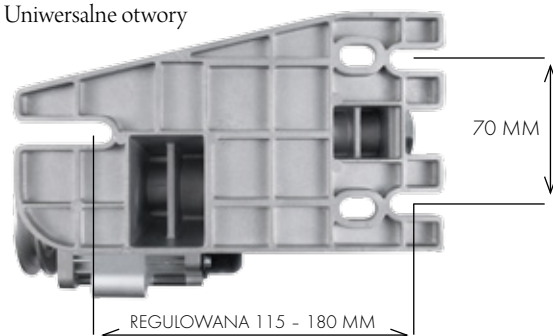

ŁATWA WYMIANA

Ciesz się ciszą, oszczędzaj energię

Uniwersalne otwory

SPRZEDAŻ ONLINE

www.strima.com

Producent zastrzega sobie prawo do wprowadzania, bez uprzedzenia, zmian parametrów technicznych, wyposażenia i specyfikacji oferowanych urządzeń.