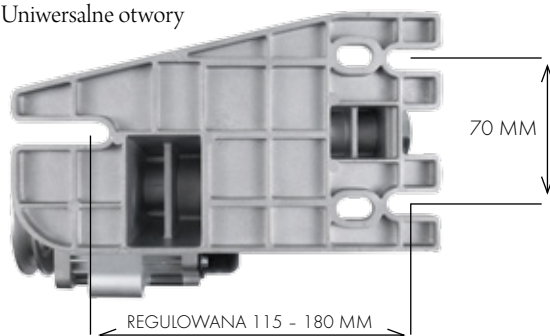

Energooszczędny, uniwersalny silnik jednofazowy 220-240V AC Servo o mocy 750W i obrotach maksymalnych 3.000 /min. Pracuje tylko wtedy, gdy maszyna szyje (nie ma biegu jałowego). Mimo, że jego moc przewyższa dotychczas stosowane elektroniczne i standardowe silniki sprzęgłowe oszczędza 70% energii.

TEXIPOWER 750S wyróżnia cicha praca, kompaktowy rozmiar, wysoka wydajność, szeroki zakres prędkości pracy i łatwa instalacja. Przy pomocy zewnętrznego synchronizera silnik umożliwia pozycjonowanie igły w dolnym lub górnym położeniu (pozycjoner TEXI POWER SYNCHRONIZER jest opcją). Idealny do stebnówek dwuigłowych, maszyn z podwójnym i potrójnym transportem i innych maszyn do szycia.

W komplecie z silnikiem:

skrzynka sterująca, pasek klinowy i osłona paska, przewód o długości 2 m, drążek pedal-silnik, płyta mocująca (uchwyt) o standardowym rozstawie otworów montażowych (jak w silnikach sprzęgłowych), śruby montażowe, wtyczka do podłączenia oświetlenia LED 5V (bez użycia transformatora), wtyczka sieciowa 230 V.

Wymień stary silnik sprzęgłowy na nowoczesny **texi POWER 750S**

ŁATWA WYMIANA

Ciesz się ciszą, oszczędzaj energię

Uniwersalne otwory